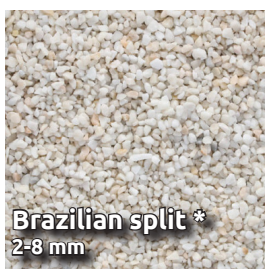

Boerengrind  
2-5 mm

Boerengrind  
8-16 mm

Boerengrind  
15-30 mm

Belgisch split geel  
8-16 mm

Duits kwarts \*  
16-32 mm

Grauwacke split  
8-16 mm

Romantisch grind \*  
5-7 mm

Romantisch grind \*  
5-15 mm

Vakantiesplit  
6-10 mm

Vakantiesplit  
8-16 mm

Brazilian split \*  
2-8 mm

Deluxe split  
9-12 mm

Deluxe rond  
12-16 mm

Deluxe rond  
16-25 mm

Deluxe rond  
25-40 mm

Wit grind  
8-16 mm