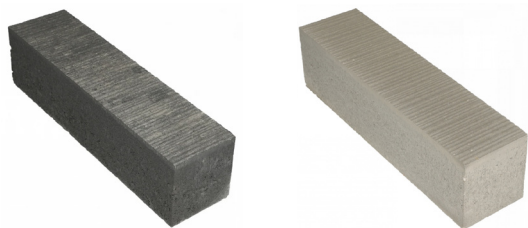

Grijs:

- 12x12x60 cm