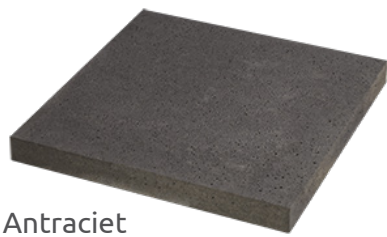

Schellevis tegels

Antraciet (120x60x7)

Taupe (60x60x5)

Grijz (60x60x5)

Antraciet

Carbon

Grijs

Crème