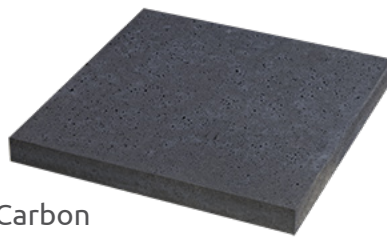

Schellevis tegels

Antraciet (120x60x7)

Taupe (60x60x5)

Grijz (60x60x5)

Antraciet

Carbon

Grijs

Crème