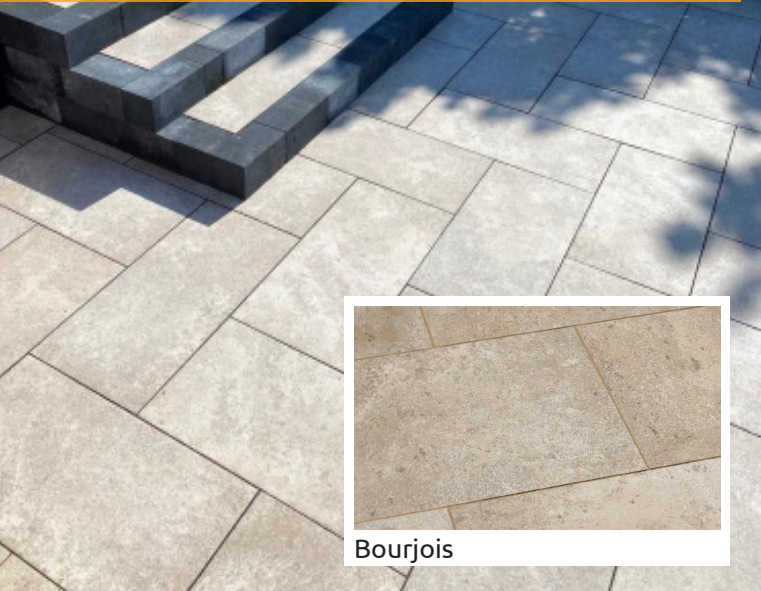

40x80x3 & 60x90x3 tegels

Bourjois